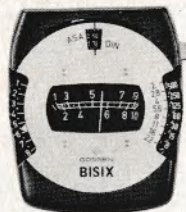

Gossen Bisix

Gossen kvalitet. Let og handy. Tider 1/500-15 sek. Blændere: 2-22. Objekt- og lysmåling.
Set til omkring kr. 85