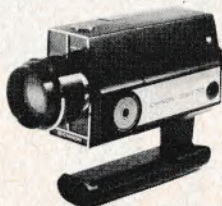

Chinon Dart 70

Fulldautomatisk super 8 optager med CdS-måling gennem objektivet. Zoom f: 1,7/10-20 mm. Ingen afstandsindstilling, altid skarpe optagelser. Refleks søger med signaler for korrekt filmtransport og ved for lidt/for meget lys. Batteritest. Komplet med taske. Set til omkring **kr. 675**

Yashica Electric-Zoom 40 N

Fulldautomatisk super 8 optager med TTL-lysmåling. Motor-zoom m/objektiv 1,8/