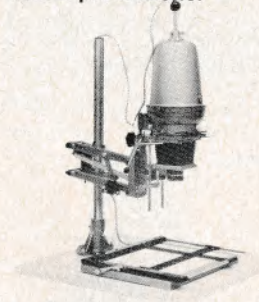

Teufel-professionel

Fås til alle neg. formater. Kraftig parallelføring. Opretning i begge planer. Stor specialplade. 24x36: Set til omkring kr. 1200