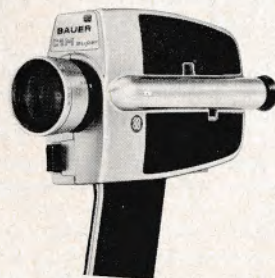

Bauer C 1 M

Super 8 optager med elmotor, aut. lysmåling gennem objektivet. 2 hastigheder. Schneider Variogon 1:1,8/9-36 mm, power-zoom. Set til omkring kr. 1030