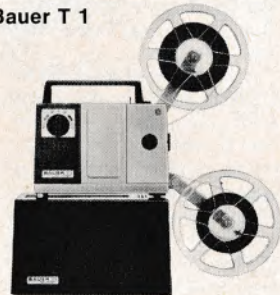

Bauer T 1

Super 8 gengiver med automatisk filmindlægning, lav-voltslampe, baglæns projektion, zoom-obtikt 18-30 mm. Set til omkring kr. 900

Bell & Howell mod. 421

Automatisk filmgengiver til super 8, standard 8 og single 8 film. Forvarmning af halogenlampen 75W/12V. Automatisk filmisætning. 18-24 b.p.s., variabelt. Set til omkring kr. 960

Eumig Mark-serien

Eumig Mark-M super 8 er en robust og elegant gengiver i kuffertudførelse med automatisk filmindlægning helt til opviklerspølen. Centralomskifter til samtlige funktioner: Frem- og tilbageløb