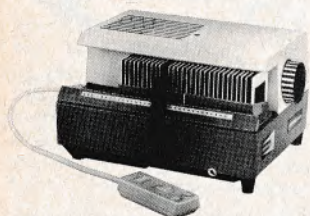

Liesegang Fan 150 Automat

Automatisk projektor med halogenlampe 150 W. Frem- og tilbageløb samt fjernfokusering. Set til omkring kr. 650

Ennamat 150 H

Fuldautomatisk dia-projektor til 24/36. Fjernbetjening med indbygget lyspil i håndtaget. 24 V/150 W lampe. Focuseringen betjenes via fjernbetjeningskablet. Set til omkring kr. 700