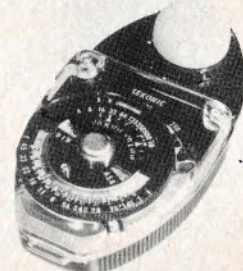

Sekonic Studio - de Luxe

Højfølsom, præcis studio-lysmåler, værdsat af professionelle. 270° drejeligt måleøj. Incl. læderetui og 4 tilbehørsdele.
Set til omkring kr. 250