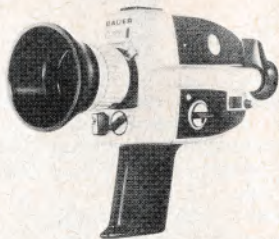

Bauer C Royal

Verdens første super 8 optager med mulighed for overblænding. Slow-motion automatik. Power-zoom. 3 hastigheder. Variabel sektorblænde. Aut. lysmåling gennem objektivet. Sletteblænde. Schneider Variogon 1:1,8/7-56 mm. Set til omkring **kr. 3650**

Stumfilmens dage er talte

Med Bolex SM8 kan enhver lave spændende Super-8 tonefilm

Læg musik og kommentarer på Deres Super-8 film og se hvor meget mere levende og interessante de bliver. Det er legende let med Bolex SM8.

Med Bolex SM8 bliver lyd kvaliteten uovertruffen. Filmlægningen er fuldautomatisk - selv i lyddelen.

Spolekapacitet op til 250 m = ca. 1 times film. 5 Watt transistorforstærker. Indbygget 2 Watt højttaler. Hastigheder 18 og 24 bps. 12 v/100 W jodlampe. Valg mellem 2 Hi-Fi objektiver: 20 mm og zoom 17-80 mm.