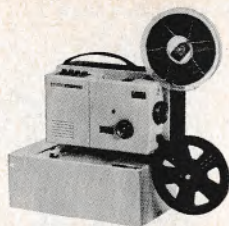

genlampe 100 W/12 V med koldtlysspejl. Start- og stopautomatik. Forlæns og baglæns projektion med automatisk billedstregudligning samt enkeltbilledprojektion. Set til omkring **kr. 1800**

Bauer T 1 S Royal

Samme gengiver som Bauer T 1 S, men med endnu lyskræfterigere lampe 150 W. Objektiv Kern Vario-Switar 12,5 -28 mm.

Set til omkring **kr. 2000**

Bauer C 2 B

Samme model som Bauer C 2 A, men med Schneider-Variogon 1:1,8/7-56 mm.

Set til omkring **kr. 2685**