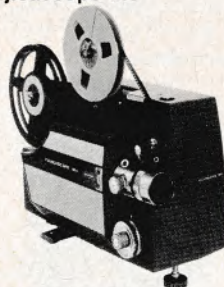

Fujicascope M3

Universalgengiver for standard 8, super/single 8 film. Automatisk isætning helt op på opsamlerspølen. Handy placeret kontrolknop. Frem- og tilbageløb samt helt nøjagtig stilstandsprojektion, hvor varmeskjold automatisk beskytter filmen. Objektiv

Fujinon zoom 1:1,3/15-25 mm. Lyskilde: 8V/50W med indbygget hulspejl. Incl. lampe, spole og transportetui. Set til omkring kr. 830

Rollei P 8 SN

Lydsvag og lysstærk dual-gengiver til super 8 og standard 8. Fuldaut. filmisætning fra spole til spole. 18 og 9 b.p.s. Lavvoltlampe 8V/50W. Aut. udkobling ved filmens slut. Hurtig-tilbagespoling. Set til omkring kr. 850