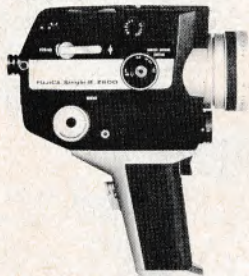

Fujica Z600

Den nyeste, dyreste og mest avancerede Fujica single 8 optager. Objektivet er en Fujinon-Zoom 1:1,8, der spænder over brændvidderne 8-48 mm. Zoom-betjening som power-zoom eller manuelt. CdS-lysmåleren er en TTL-lysgennemgangsmåler, fuldautomatisk og manuel. Lysmålerlås. Afstandsindstilling fra 1 m til uendeligt. Mikroprismeafstandsmåler. Advarselssignal for over- eller undereksponering. - Søgerfeltet bliver rødt i det øjeblik, der ikke er mere film i single 8 kassetten. Filmfremføring med el-motor. 18 og 24 billeder pr. sek. + enkeltbillede. Tilbagespolingsanordning indbygget. Inkl. læ-

der-etui, taske, modlysblænde, øjestykke og håndledsrem. Set til omkring **kr. 2400**

Nikon 8 X Super

Samme kamera som Nikon super zoom 8, men med 8 x zoom objektiv fra 7,5 til 60 mm.

Set til omkring **kr. 2415**