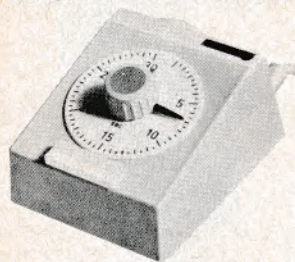

Afbryder-ur model ATU 130

Elektrisk afbryder-ur i selvlysende skive, pultformet plastik-kabinat, indbygget permanentlys-kontakt. 1-30 sek. Efterløbsviser. Set til omkring kr. 200

Eba beskæringsmaskine

Eba model Picola, 36 cm skærelængde glatsnit med håndpresse. Set til omkring kr. 230