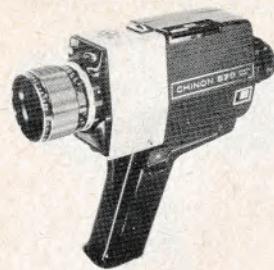

ler, filmtransport og filmslut. Enkeltbilleder, slow-motion, fjernbetjening og batterikontrol. Komplet med pistolgreb og taske. Set til omkring kr. 1100

Agfa Microflex Sensor

Verdens mindste super 8 reflekskamera, 15,4 x 9,6 x 3,4 cm. Fulldautomatisk blænderstyring. Objektiv: Agfa Movaron 1,9/10-25 mm. Set til omkring kr. 1175

Bell & Howell mod. 442

Nyhed. Model 442 Filmsound super 8 filmopt. til læbesynkron lyd. Aut. afstandsindstilling. Optronic Eye. Obj. 11-35 mm, bl. 1,9, 18 og 26 b. p. s. + enkeltbillede. Zoom. Set til omkring kr. 1185

Rollei SL 82

Super 8 kvalitetsoptager m. Schneider zoomobjektiv, lysstyrke 1,8, fire ganges brændviddeområde 9-36 mm. Powerzoom. Fulldaut. blænderindstilling. Blænderstopknop. Spejlfleks søger med blænderangivelse og batterikontrol. 18 og 24 b/s og enkeltbilledopt. Set til omkring kr. 1280