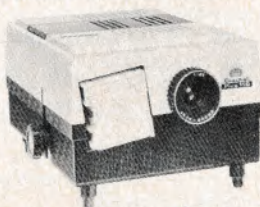

Paximat Pico 50 & 150

Halvautomatisk 35 mm projektor med 12 v/50 w eller 24 v/150 w halogenlampe. Leveres med netkabel og originalt Paximat magasin. Set fra kr. 253