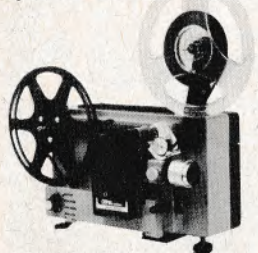

Copal-Sekonic 290 Dual S

Fuldautomatisk gengiver til alle typer 8 mm film. Med lysstærkt, skarptegnende zoom-objektiv 1,4/18-30 mm. Frem- og tilbageløb med og uden lys, samt trinløs hastighedsregulering. Leveres incl. støvhætte, filmkanalrenser og filmtrimmer. Set fra kr. 650-750