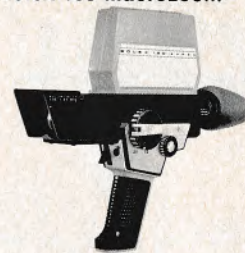

Bolex 155 Macrozoom

Problemfri super 8 filmkamera. Uden ekstra tilbehør kan De filme fra uendeligt og ned til en afstand af kun 3 cm! Zoom-objektiv 1,9/8,5-30 mm med TTL-måling.

Set til omkring kr. 2175