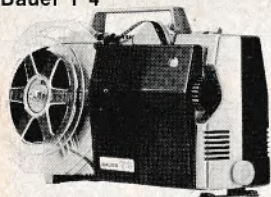

Bauer T 4

To-format gengiver til super 8 og standard 8. Aut. filmindlægning, automatisk filmstop og hurtig tilbagespoling, for 120 m spoler. Zoom 18-30 eller 20 mm optik. Set til kr. 625-725