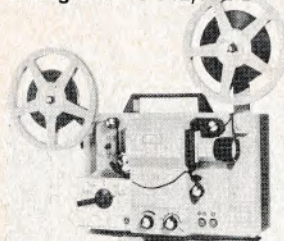

Eumig Mark S 712/712 D

Tonefilmanlæg med integreret transistorforstærker, op-

tageautomatik for lydstyrke og støjdæmpning, indblændingsregulator for multiplay. Højtaler til gengivelse og medhør, udgange til ekstra højtaler og ekstra forstærker, fællesindgang til medfølgende mikrofon og båndoptager/pladespiller/radio. - Indlægsautomatik gennem filmkanalen, manuelt i tonekanalen. Centralomskifter koblet til optageknop, fartregulator. Forvarmet spejlkondensatorlampe.