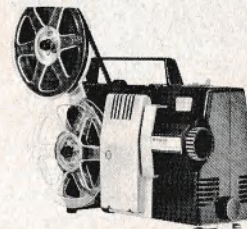

SMALFILMS- GENGIVERE

Bauer T 3

Super 8 gengiver med 2 hastigheder, lavvoltslampe, automatisk filmindlægning, zoom 18-30 mm eller 20 mm optik. Set til **kr. 500-550**

Eumig Mark 501

Dobbelformat super-8 og standard-8 gengiver med ét-greb-formatomsifter. Indlægsautomatik fra spole til spole. 6-trin centralomsifter til »O«, fremløb uden lys, slowmotion 9 b/s, 18 b/s med sparekobling og med fuldt lys, tilbagespoling direkte eller gn. filmkanalen med mulighed for scenegentagelse. Spolekapacitet 120 m. Med forvarmet spejlkondensatorlampe og automatspole. Med fixobjektiv 18 mm: Set til omkring **kr. 600** Med zoomobjektiv 15-27: Set til omkring **kr. 705**