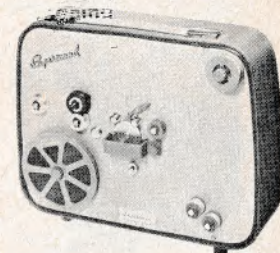

Supersound magnet-pålægning

Klæbemaskine til pålægning af magnettonebånd. Model amatør: Set til omkring **kr. 430**
Model prof. (selvkørende): Set til omkring **kr. 1425**

HJEMMEFILM

Belco-Film

Forlang katalog over de mange spændende og underholdende Belco-Film: Chaplin, Gøg & Gokke, Fernandel, Tarzan, Western, tegnefilm etc.