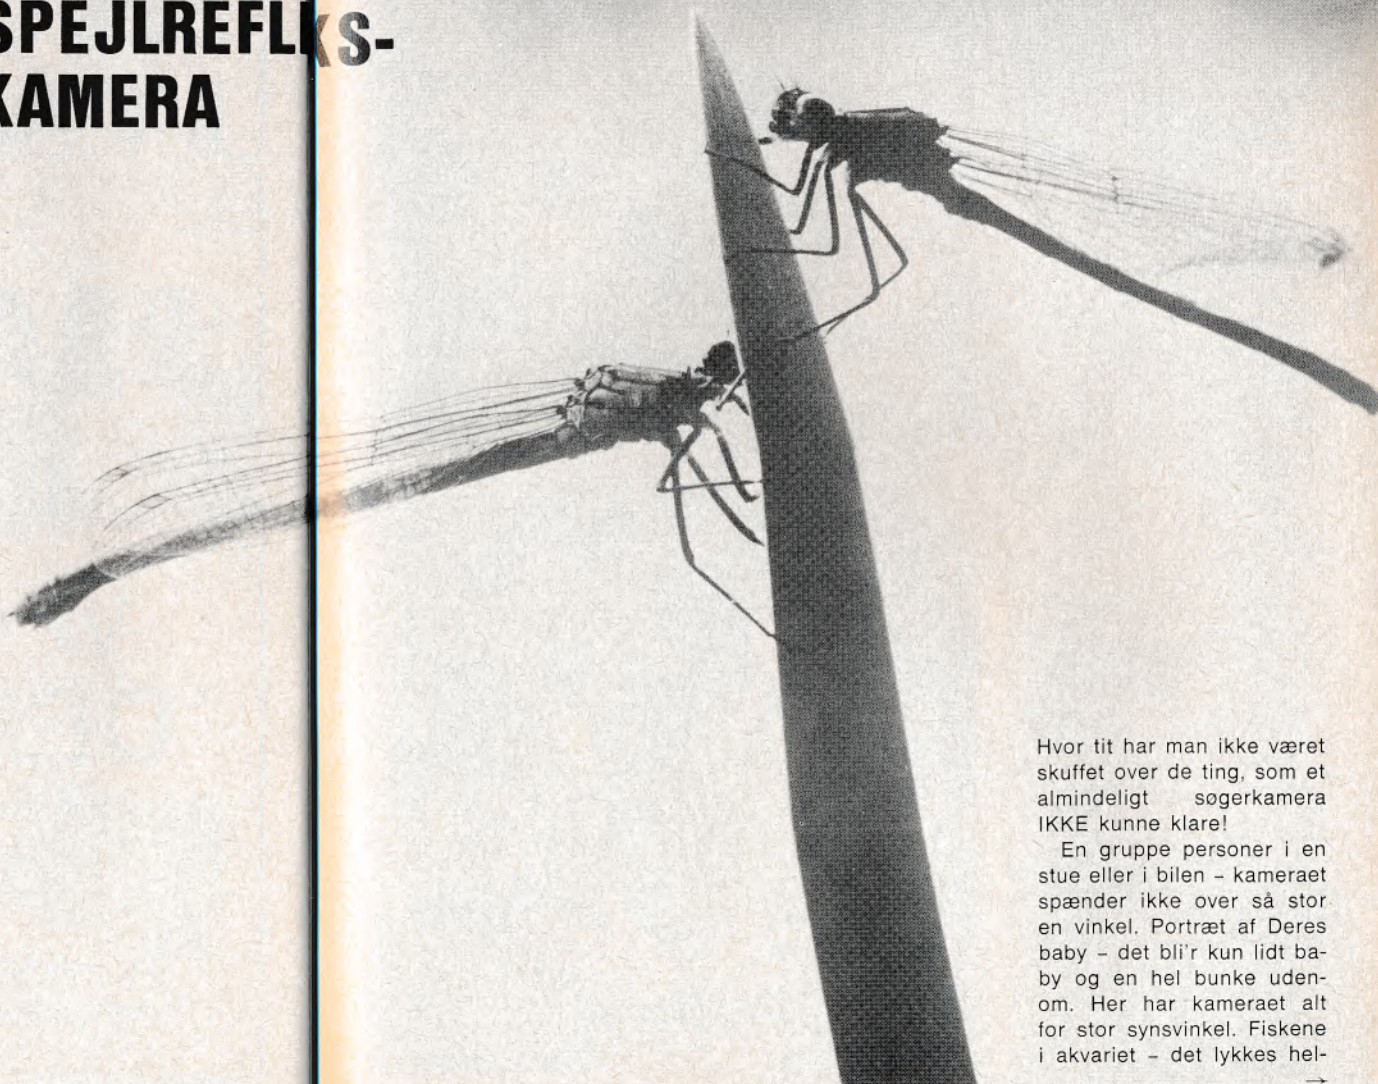

ALLE MULIGE MOTIVER TAGES BEDST MED ENØJE SPEJLREFLEKS- KAMERA

Hvor tit har man ikke været skuffet over de ting, som et almindeligt søgerkamera IKKE kunne klare!

En gruppe personer i en stue eller i bilen – kameraet spænder ikke over så stor en vinkel. Portræt af Deres baby – det bli'r kun lidt baby og en hel bunke udenom. Her har kameraet alt for stor synsvinkel. Fiskene i akvariet – det lykkes hel-