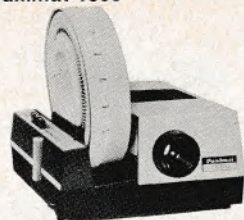

Paximat 1800

Fuldautomatisk 35 mm projektor med indbygget timer til fuldaut. drift med intervaller 8-15-30 sek. Mulighed for fjernbetjening af diaskift frem og tilbage samt skarphedsindstilling. Set til omkring kr. 710