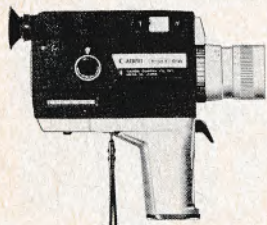

Canon 518

Single 8. Fuldauto. zoom-optager med mulighed for manuel betjening. Brændvidde

9,5-47 mm. Mikroprismesøger med afstandsmåler. Motorisk filmtransport og zooming samt tilbagespoling med kontrol i tæller. Med taske.

Set til omkring kr. 1530