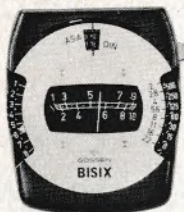

Gossen Bisix

Gossen kvalitet. Let og handy. Tider 1/500-15 sek. Blændere: 2-22. Objekt- og lysmåling.
Set til omkring kr. 85