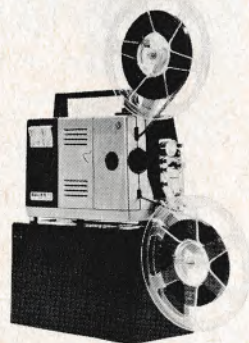

Bauer T 1 S

Super 8 gengiver med indbygget tonekobler, halogenlampe 100 W, baglænsprojektion, vario-optik 18-30 mm.

Set til omkring **kr. 1445**

Movilux D S8

Gengiver til super 8, single 8 og dobbelt 8, kan omstilles med kun to greb. Halo-